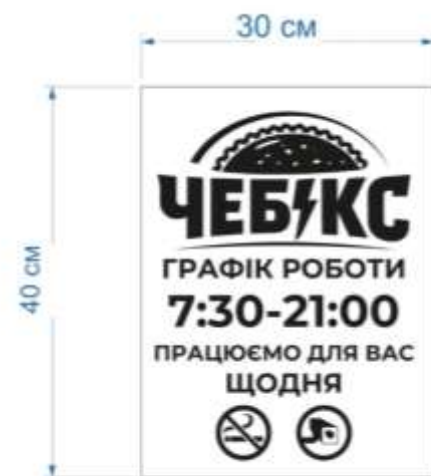

Порізка з білої плівки, поклеєна на скло