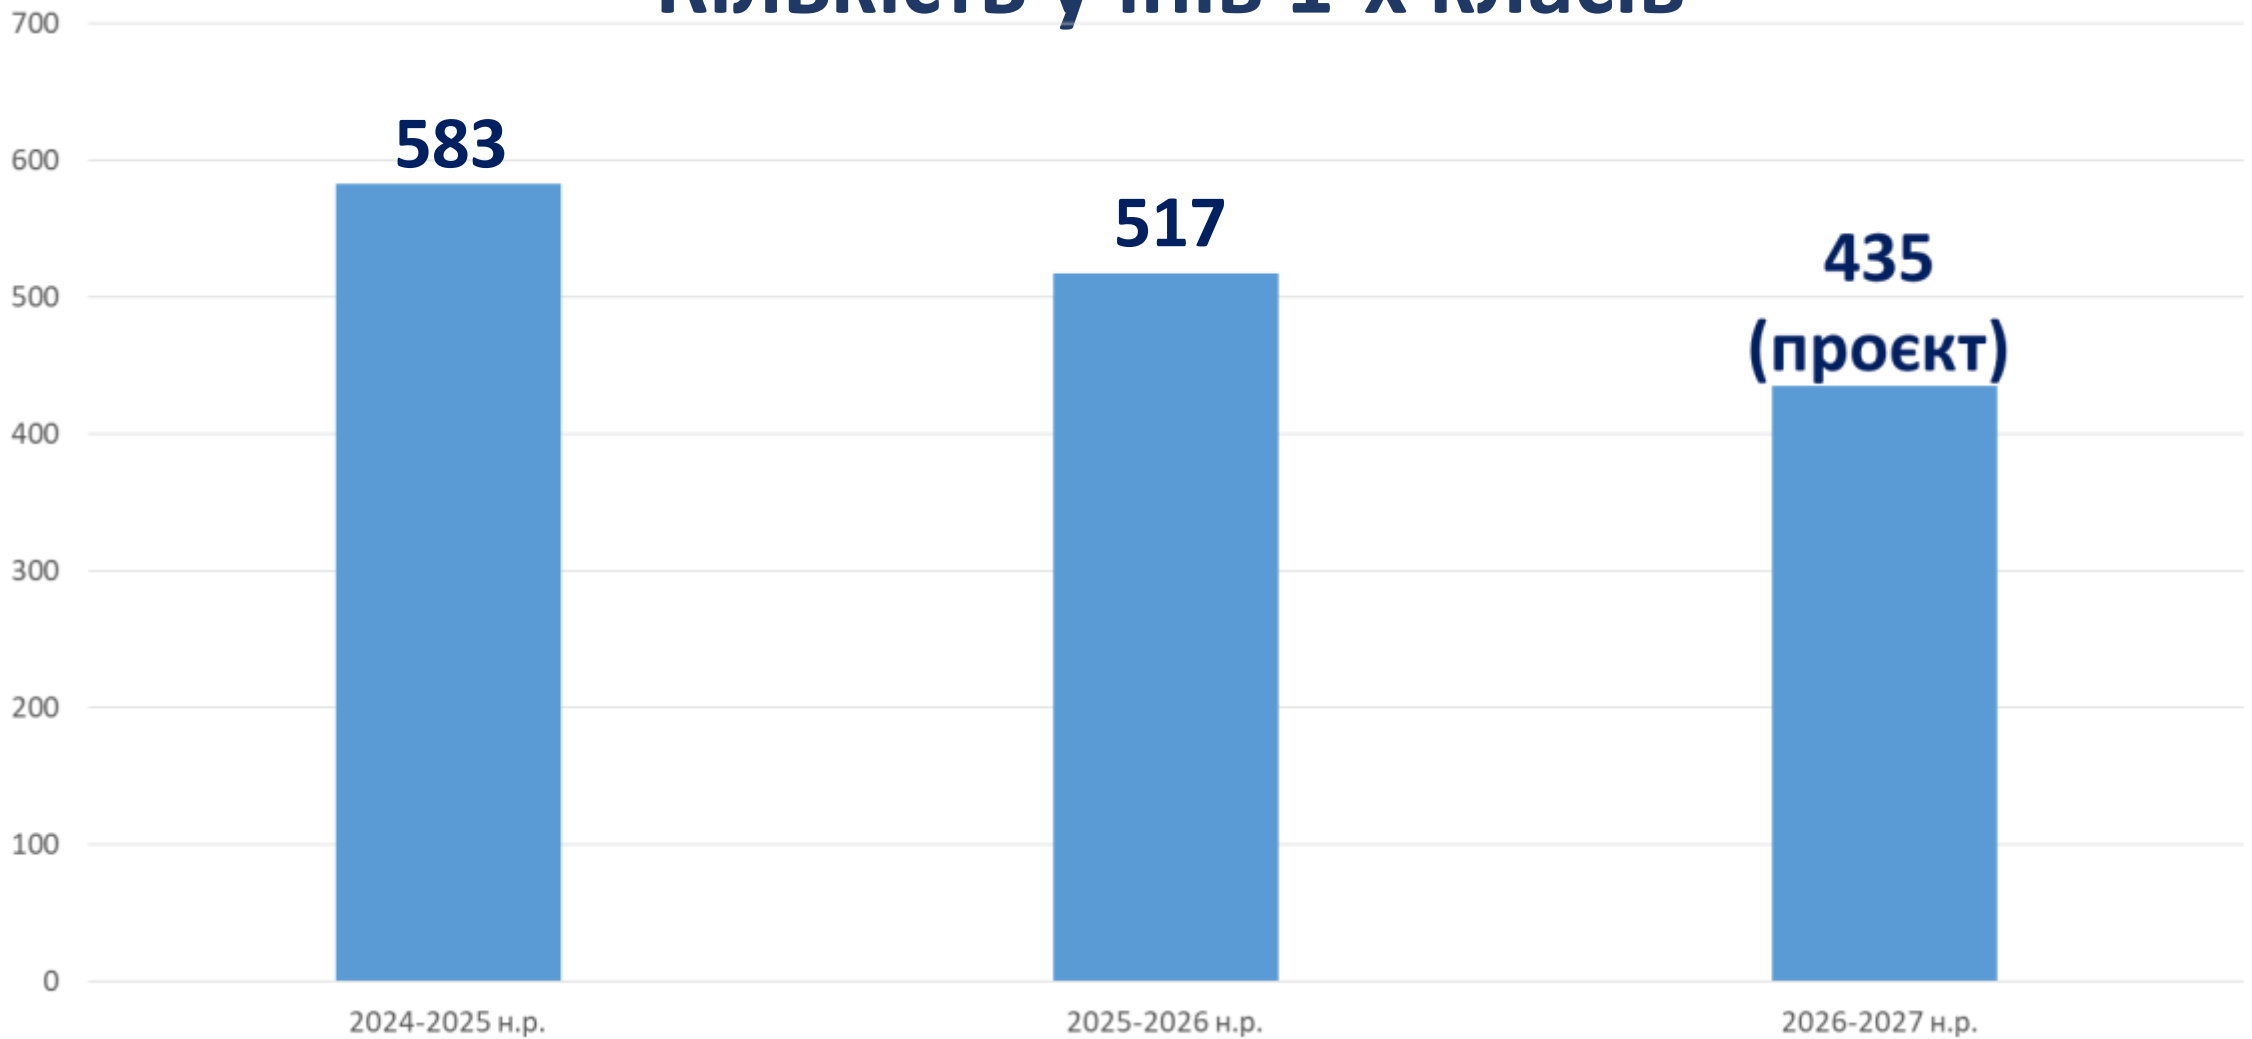

Кількість 1-х класів у розрізі закладів загальної середньої освіти громади

Назва ЗЗСО	2025-2026 н.р.	2026-2027 н.р.	Різниця
Ліцей №1	0	0	0
Гімназія №2	1	1	0
Гімназія №3	1	1	0
Ліцей №4	4	3	-1
Гімназія №5	3	2	-1
Гімназія №6	2	1	-1
Гімназія №7	2	2	0
Гімназія №8	1	1	0
Гімназія №9	2	2	0
Гімназія №10	1	1	0
Ліцей №11	3	3	0
Пилиповицький ліцей	1	1	0
Наталівська гімназія	1	1	0
Великомолодківська гімназія	1	1	0

Кількість учнів 1-х класів

■ Кількість учнів 1-х класів