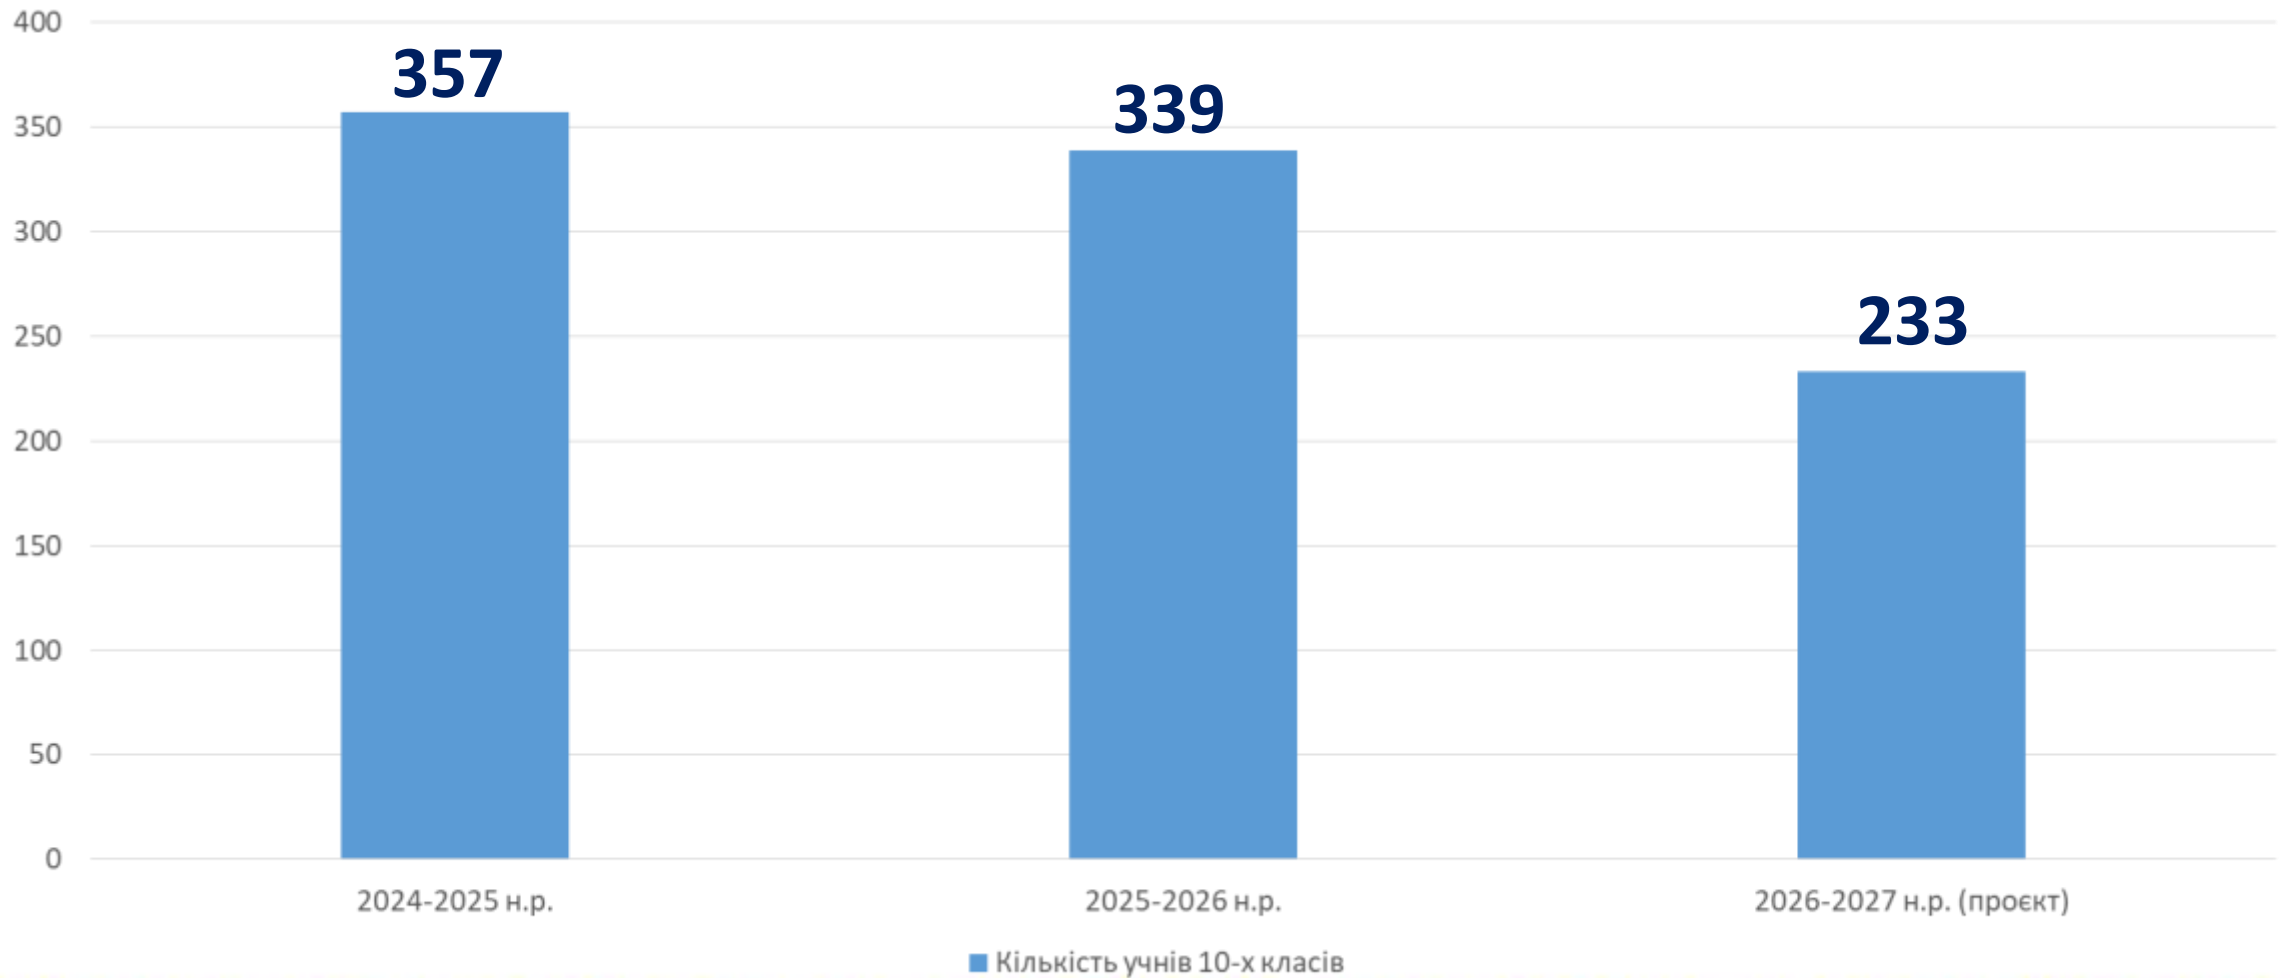

Кількість учнів 10-х класів